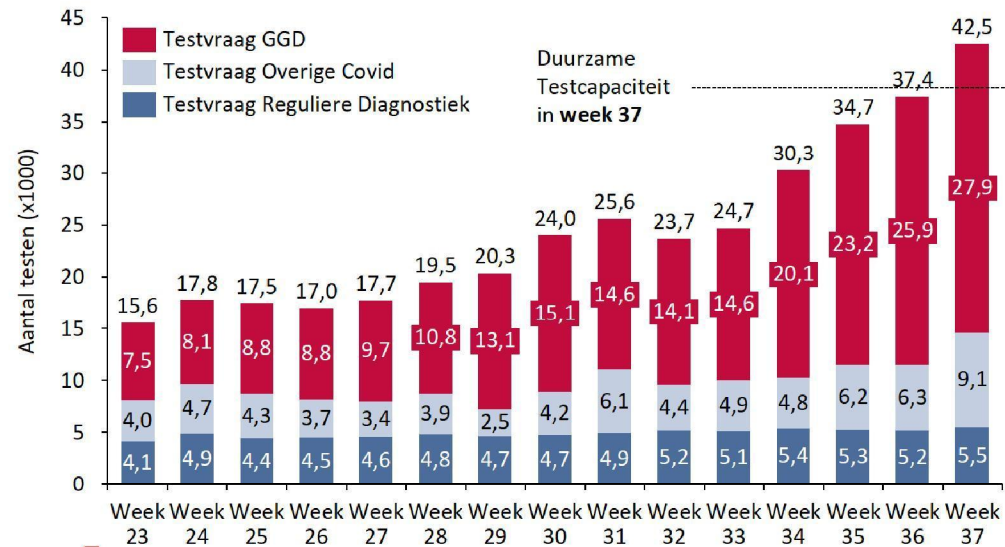

Aantal testen is veel hoger dan de duurzame testcapaciteit

Verloop van het aantal testen gemiddeld per dag gedaan, sinds 1 juni (in '1000 samples)

¹ Bronnen: CoronIT, 20200807 Testcapaciteit Labs Totaal_v week 37 a

Opmerkingen

- Structureel hogere testvraag dan duurzame testcapaciteit
- Het aantal Covid testen neemt toe, zowel uit de GGD teststraten als via overige stromen.
- De duurzame testcapaciteit in week 37 was 38,000 testen. Overschrijding van duurzame capaciteit betekent dat laboratoria gedwongen worden in te teren op materiaalvoorraden en personeel te overbelasten. Deze situatie is **niet houdbaar**.